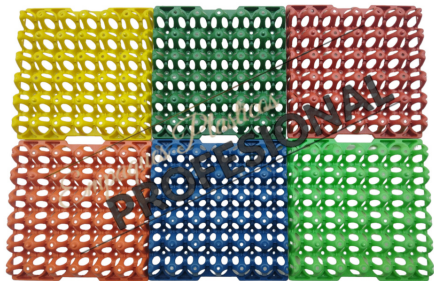

Empaques Plásticos Profesional

*Te invitamos a conocer nuestro
catálogo*

Empaques Plásticos Profesional

Cubetas de huevo Plástica

*Dimensiones:
30 cm x 30 cm.
Peso: 195 gr*

Guacal Pollero

*Dimensiones:
86 cm x 60 cm x 28 cm.
Peso: 6400 gr.*

Empaques Plásticos Profesional

Bultera Acanalada

Dimensiones:

60 cm x 40 cm x 41 cm.

Peso: 3750 gr.

Bultera Malla

Dimensiones:

60 cm x 40 cm x 41 cm.

Peso: 3650 gr..

Empaques Plásticos Profesional

Bultera Acanalada

Dimensiones:

60 cm x 40 cm x 41 cm.

Peso: 4100gr.

Cubo sellado

Dimensiones:

33 cm x 33 cm x 28 cm.

Peso: 1330 gr.

Empaques Plásticos Profesional

Cubo guayabero

Dimensiones:

33 cm x 33 cm x 28 cm.

Peso: 1250 gr.

*Movera acanalada
fondo cerrado*