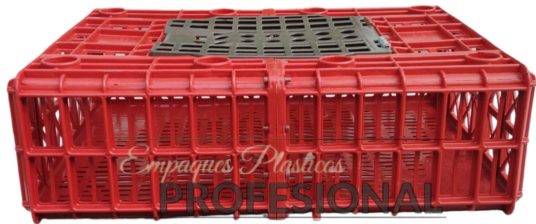

Empaques Plásticos Profesional

*Te invitamos a conocer nuestro
catálogo*

Empaques Plásticos Profesional

Cubetas de huevo Plástica

*Dimensiones:
30 cm x 30 cm.
Peso: 195 gr*

Guacal Pollero

*Dimensiones:
86 cm x 60 cm x 28 cm.
Peso: 6400 gr.*

Empaques Plásticos Profesional

Bultera Acanalada

Dimensiones:

60 cm x 40 cm x 41 cm.

Peso: 3750 gr.

Bultera Malla

Dimensiones:

60 cm x 40 cm x 41 cm.

Peso: 3650 gr..

Empaques Plásticos Profesional

Bultera Acanalada

Dimensiones:

60 cm x 40 cm x 41 cm.

Peso: 4100gr.

Cubo sellado

Dimensiones:

33 cm x 33 cm x 28 cm.

Peso: 1330 gr.

Empaques Plásticos Profesional

Cubo guayabero

Dimensiones:

33 cm x 33 cm x 28 cm.

Peso: 1250 gr.

*Movera acanalada
fondo cerrado*