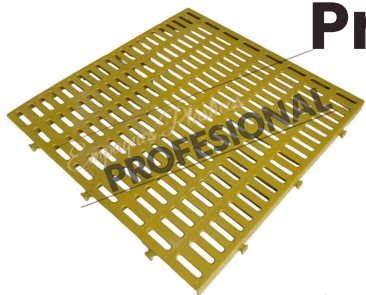

Empaques Plásticos Profesional

Estiba de piso liviana

Dimensiones:

60 cm x 60cm. Altura: 2.5cm

Peso: 2000 gr.

*Estiba de piso
marranera*

Dimensiones:

60 cm x 60 cm Altura: 2.5cm